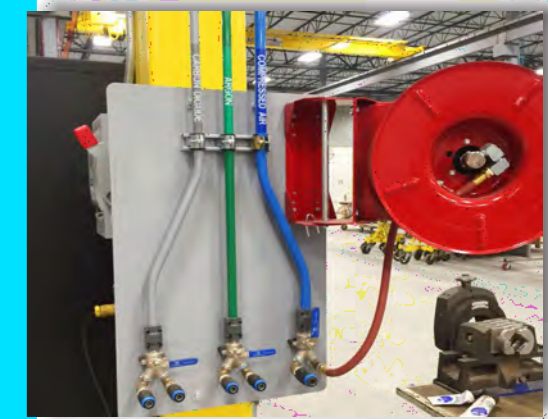

Europe Headquarters -
AIRpipe Europe

Passage Augustin Fresnel, 44800 Saint-Herblain, France
T: +33 (0)2 40 05 10 20
E: contact@airpipe-europe.com
W: www.airpipe-europe.com

pipe

- | | | | |
|--|---------------------------|--|---------------------------------------|
| 1 Aluminium Buis | 5 90° Bocht | 9 Kogelklep met snelkoppeling | 13 T-stuk met snelkoppeling |
| 2 Flensaansluiting | 6 Slang | 10 Aluminium Quick Drop-beugel | 14 Kogelklep met schroefdraad |
| 3 Vlinderklep met snelkoppeling | 7 Verloop T-stuk | 11 Quick Drop-beugel (inwendige schroefdraad) | 15 90° bocht met snelkoppeling |
| 4 T-stuk | 8 Rechte koppeling | 12 Messing kogelklep | 16 Einddop |